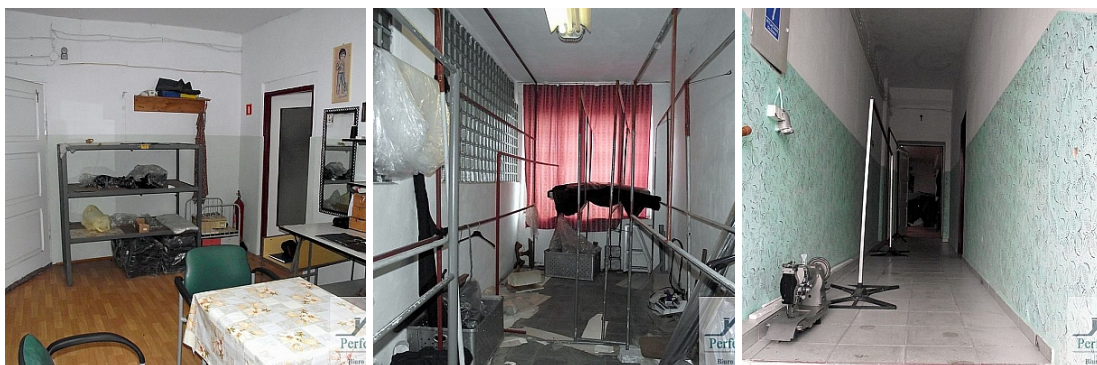

LOKAL NA SPRZEDAŻ
pow. całkowita: 220 m²,
Piława Górna
Cena **109 000** zł

Do sprzedania zakład produkcyjny, który dotychczas funkcjonował, jako szwalnia.

Istnieje możliwość sprzedaży wraz z maszynami szwalniczymi.

Lokal składa się z dużej hali produkcyjnej, magazynu, zaplecza socjalnego i innych pomieszczeń.

Zakład znajduje się na dwóch poziomach budynku.

Możliwe jest podzielenie zakładu na dwa odrębne lokale i prowadzenie dowolnej działalności (również całodobowo).

Lokal znajduje się w bardzo dobrej lokalizacji - najbardziej uprzemysłowionej części Piławy Górnej.

Cena do negocjacji.

Symbol	S-115L	Typ nieruchomości	LOKAL
Rodzaj transakcji	SPRZEDAŻ	Status	AKTUALNA
Cena	109 000 PLN	Cena za m ²	495 PLN
Cena negocjowana	JEST	Kraj	POLSKA
Województwo	DOLNOŚLĄSKIE	Powiat	dzierżoniowski
Gmina	Piława Górna	Miejscowość	Piława Górna
Pow. całkowita	220 m ²		