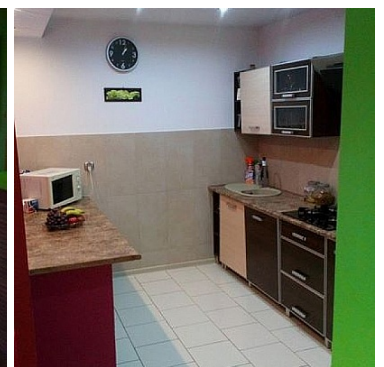

MIESZKANIE NA SPRZEDAŻ

liczba pokoi: 4, pow. całkowita: 67 m²,
Kietlin

Cena **139 000** zł

Do sprzedania 4 pokojowe mieszkanie o powierzchni ok. 67 m² usytuowane na 1 piętrze 1 piętrowej kamienicy w Kietlinie.

Mieszkanie składa się z 3 pokoi, salonu z przedpokojem, kuchni i łazienki.

Nieruchomość wyremontowana, wymienione instalacje elektryczna, wodno - kanalizacyjna, wentylacja, centralne ogrzewanie.

Dodatkowo obniżone sufity, na ścianach gładzie, imitacja kamienia, na podłogach panele i kafle.

Odnowiony korytarz i klatka schodowa.

Centralne ogrzewanie, to zabudowany piec na drewno i węgiel.

Ciepła woda z pieca lub junkersa.

Do mieszkania przynależy: garaż, komórka, części wspólne strychu i działki przed domem. Miejscowość Kietlin znajduje się w malowniczej i spokojnej okolicy, 15 km od Dzierżoniowa, 1 km od drogi krajowej nr 8.