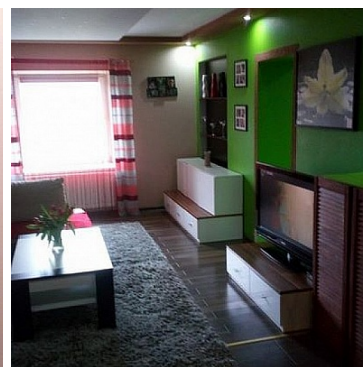

MIESZKANIE NA SPRZEDAŻ

liczba pokoi: 4, pow. całkowita: 67 m²,
Kietlin

Cena **139 000** zł

Do sprzedania 4 pokojowe mieszkanie o powierzchni ok. 67 m² usytuowane na 1 piętrze 1 piętrowej kamienicy w Kietlinie.

Mieszkanie składa się z 3 pokoi, salonu z przedpokojem, kuchni i łazienki.

Nieruchomość wyremontowana, wymienione instalacje elektryczna, wodno - kanalizacyjna, wentylacja, centralne ogrzewanie.

Dodatkowo obniżone sufity, na ścianach gładzie, imitacja kamienia, na podłogach panele i kafle.

Odnowiony korytarz i klatka schodowa.

Centralne ogrzewanie, to zabudowany piec na drewno i węgiel.

Ciepła woda z pieca lub junkersa.

Do mieszkania przynależy: garaż, komórka, części wspólne strychu i działki przed domem. Miejscowość Kietlin znajduje się w malowniczej i spokojnej okolicy, 15 km od Dzierżoniowa, 1 km od drogi krajowej nr 8.